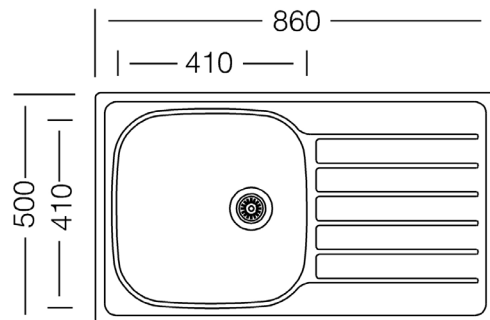

Dallas Edelstahlspüle

86 x 50

- + Pflegeleichtes Edelstahl
- + 2 durchgestoßene Hahnlöcher
- + Wechselseitig recht/links einbaubar
- + Für Unterschränke ab 50 cm Breite
- + Inkl. Ab- und Überlaufgarnitur

UVP **129,00 €**

- + Edelstahlspüle mit 1 Becken und Abtropffläche
- + Für Spülenunterschränke ab 50 cm Breite
- + Wechselseitig links/rechts einbaubar
- + 2 Hahnlöcher durchgestoßen
- + Ablauf mit Siebkorb 90 mm
- + Mit Ab- und Überlaufgarnitur
- + Stahlqualität 304
- + Stahlstärke 0,6 mm
- + Beckentiefe 170 mm

ABMESSUNGEN / GEWICHT

H x B x T in cm / kg	17 x 86 x 50 / 3,15
Ausschnittmaß	ca. 84,2 x 48,2
Maße mit Verpackung in cm (H x B x T) / kg	20 x 89 x 52,2 / 5,6

ARTIKELNUMMER	FARBE	EAN	UVP
DALLAS86X50	Edelstahl	4260407696145	129,00 €