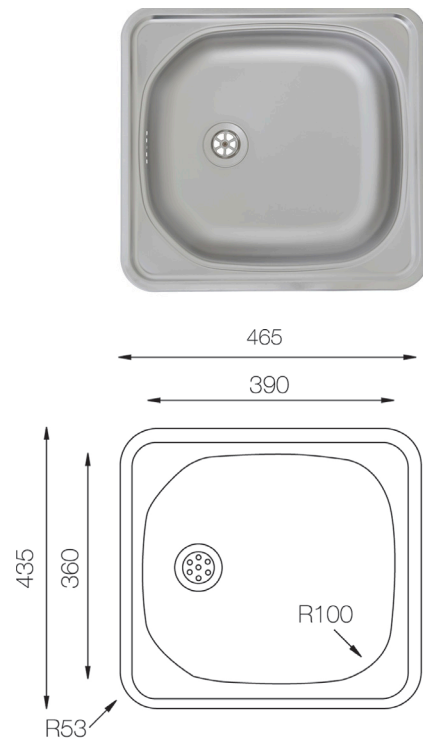

Dallas Edelstahlspüle

465 x 435

- + Pflegeleichtes Edelstahl Einzelbecken
- + Für Unterschränke ab 40 cm Breite
- + Inkl. Ab- und Überlaufgarnitur

UVP **74,95 €**

- + Edelstahlspüle mit 1 Becken
- + Für Spülenunterschränke ab 40 cm Breite
- + Hahnlöcher nicht durchgestoßen
- + Mit Ab- und Überlaufgarnitur
- + Stahlqualität 304
- + Stahlstärke 0,5 mm
- + Beckentiefe 155 mm

ABMESSUNGEN / GEWICHT

H x B x T in cm / kg	15,5 x 46,5 x 43,5 / 5
Ausschnittmaß	ca. 44,5 x 41,5
Maße mit Verpackung in cm (H x B x T) / kg	17,5 x 48,5 x 45,5 / 6

ARTIKELNUMMER	FARBE	EAN	UVP
DALLAS465x435	Edelstahl	4260641229307	74,95 €