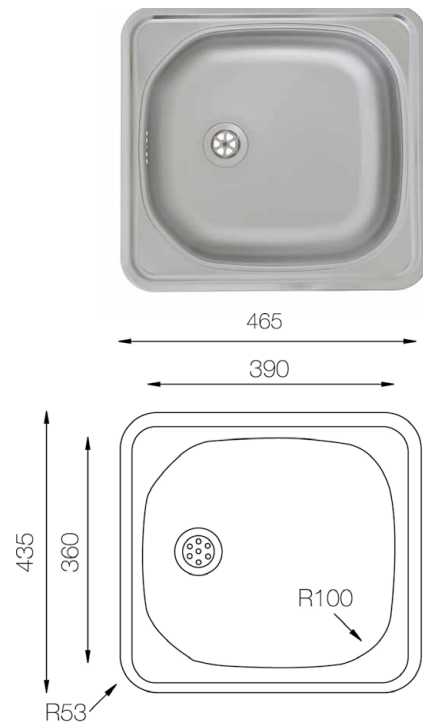

Dallas Edelstahlspüle

465 x 435

- + Pflegeleichtes Edelstahl Einzelbecken
- + Für Unterschränke ab 40cm Breite
- + Inkl. Ab- und Überlaufgarnitur

- + Edelstahlspüle mit 1 Becken
- + Für Spülenunterschränke ab 40 cm Breite
- + Hahnlöcher nicht durchgestoßen
- + Mit Ab- und Überlaufgarnitur
- + Stahlqualität 304
- + Stahlstärke 0,5 mm
- + Beckentiefe 155 mm

ABMESSUNGEN

Produktmaße (H x B x T) / Gewicht	15,5 x 46,5 x 43,5 cm / 1,1 kg
Ausschnittmaß	ca. 44,5 x 41,5 cm
Maße mit Verpackung (H x B x T) / Gewicht	18 x 48,5 x 45,5 cm / 3 kg

ARTIKELNUMMER

DALLAS465x435