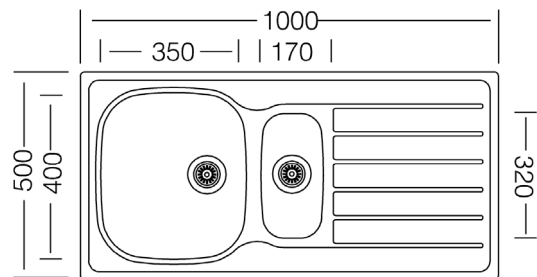

Dallas Edelstahlspüle

100 x 50

- + Pflegeleichtes Edelstahl
- + 2 durchgestoßene Hahnlöcher
- + Wechselseitig recht/links einbaubar
- + Für Unterschränke ab 60 cm Breite
- + Inkl. Ab- und Überlaufgarnitur

UVP **169,00 €**

- + Edelstahlspüle mit 2 Becken und Abtropffläche
- + Für Spülenunterschränke ab 60 cm Breite
- + Wechselseitig links/rechts einbaubar
- + 2 Hahnlöcher durchgestoßen
- + Ablauf mit Siebkorb 90 mm
- + Mit Ab- und Überlaufgarnitur
- + Stahlqualität 304
- + Stahlstärke 0,6 mm
- + Beckentiefe 170 mm und 130 mm

ABMESSUNGEN / GEWICHT

H x B x T in cm / kg	17 x 86 x 50 / 3,15
Ausschnittmaß	ca. 98,2 x 48,2
Maße mit Verpackung in cm (H x B x T) / kg	20 x 105 x 52,2 / 6,5

ARTIKELNUMMER	FARBE	EAN	UVP
DALLAS100X50	Edelstahl	4260407696152	169,00 €