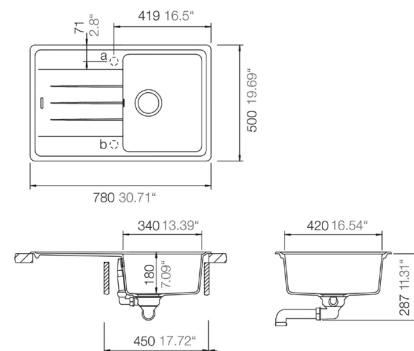

## Columbia respekta by Schock Granit Einbauspüle

78 x 50 S

- + Granitverbund-Material mit hohem Natursteinanteil
- + Temperaturbeständig bis 180 °C
- + Wechselseitig rechts/links einbaubar
- + Für Unterschränke ab 45 cm Breite
- + Inkl. Ab- und Überlaufgarnitur
- + Drehexcenter und Siebkorb
- + Aus deutscher Fertigung

UVP **339,00 €**

- + Graniteinbauspüle mit 1 Becken und Abtropffläche
- + Verbundmaterial bestehend aus 80% Quarzsand und 5% Additiven
- + 15% Kunstharz
- + Für Spülenunterschränke ab 45 cm Breite
- + Deutsche Fertigung
- + Hohe Stoßfestigkeit
- + Hohe Resistenz bei aggressiven Chemikalien
- + UV-beständig
- + Leicht zu reinigende Oberfläche
- + Wechselseitig rechts/links einbaubar
- + Hahnlöcher nicht durchgestoßen
- + Inkl. Drehexcenter
- + Ablauf mit Siebkorb 90 mm
- + Mit Ab- und Überlaufgarnitur
- + Inkl. Fixierklemmen zum Einbau
- + Hitzebeständigkeit bis 180 °C
- + Beckentiefe ca.180 mm

### ABMESSUNGEN / GEWICHT

H x B x T in cm / kg	18,5 x 100 x 50 / 8,4
Ausschnittmaß	ca. 76 x 48
Maße mit Verpackung in cm (H x B x T) / kg	29,2 x 102 x 57 / 13,2

ARTIKELNUMMER	FARBE	EAN	UVP
COLUMBIA78X50S	Schwarz	4260515337824	339,00 €