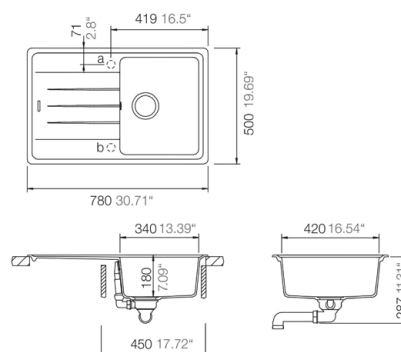

Columbia Respekta by Schock Granit Einbauspüle

78 x 50

- + Granitverbund-Material mit hohem Natursteinanteil
- + Temperaturbeständig bis 180 °C
- + Wechselseitig rechts/links einbaubar
- + Für Unterschränke ab 45 cm Breite
- + Inkl. Ab- und Überlaufgarnitur
- + Drehexcenter und Siebkorb
- + Aus deutscher Fertigung

- + Graniteinbauspüle mit 1 Becken und Abtropffläche
- + Verbundmaterial bestehend aus 80 % Quarzsand, 15% Kunstharz und 5% Additiven
- + Für Spülenunterschränke ab 45 cm Breite
- + Deutsche Fertigung
- + Hohe Stoßfestigkeit
- + Hohe Resistenz bei aggressiven Chemikalien
- + UV-beständig
- + Leicht zu reinigende Oberfläche
- + Wechselseitig rechts/links einbaubar
- + Hahnlöcher nicht durchgestoßen
- + Inkl. Drehexcenter
- + Ablauf mit Siebkorb 90 mm
- + Mit Ab- und Überlaufgarnitur
- + Inkl. Fixierklemmen zum Einbau
- + Hitzebeständigkeit bis 180 °C
- + Beckentiefe ca. 180 mm

ABMESSUNGEN

Produktmaße (H x B x T) / Gewicht	18,5 x 78 x 50 cm / 8,4 kg
Ausschnittmaß	ca. 76 x 48 cm
Maße mit Verpackung (H x B x T) / Gewicht	29,2 x 102 x 57 cm / 13,2 kg

ARTIKELNUMMER	FARBE	EAN
COLUMBIA78X50S	schwarz	4260515337824
COLUMBIA78X50B	sandbeige	4260515337848
COLUMBIA78X50G	betongrau	4260515337831