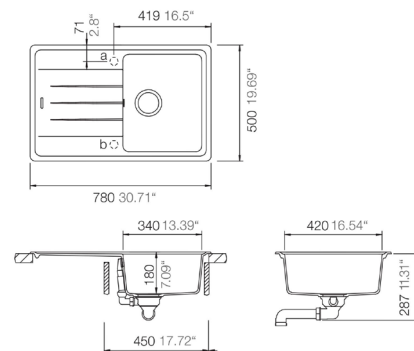

## Columbia respekta by Schock Granit Einbauspüle

78 x 50 G

- + Granitverbund-Material mit hohem Natursteinanteil
- + Temperaturbeständig bis 180 °C
- + Wechselseitig rechts/links einbaubar
- + Für Unterschränke ab 45 cm Breite
- + Inkl. Ab- und Überlaufgarnitur
- + Drehexcenter und Siebkorb
- + Aus deutscher Fertigung

UVP **339,00 €**

- + Graniteinbauspüle mit 1 Becken und Abtropffläche
- + Verbundmaterial bestehend aus 80% Quarzsand und 5% Additiven
- + 15% Kunstharz
- + Für Spülenunterschränke ab 45 cm Breite
- + Deutsche Fertigung
- + Hohe Stoßfestigkeit
- + Hohe Resistenz bei aggressiven Chemikalien
- + UV-beständig
- + Leicht zu reinigende Oberfläche
- + Wechselseitig rechts/links einbaubar
- + Hahnlöcher nicht durchgestoßen
- + Inkl. Drehexcenter
- + Ablauf mit Siebkorb 90 mm
- + Mit Ab- und Überlaufgarnitur
- + Inkl. Fixierklemmen zum Einbau
- + Hitzebeständigkeit bis 180 °C
- + Beckentiefe ca.180 mm

### ABMESSUNGEN / GEWICHT

H x B x T in cm / kg	18,5 x 100 x 50 / 8,4
Ausschnittmaß	ca. 76 x 48
Maße mit Verpackung in cm (H x B x T) / kg	29,2 x 102 x 57 / 13,2

**ARTIKELNUMMER**

COLUMBIA78X50G

**FARBE**

Betongrau