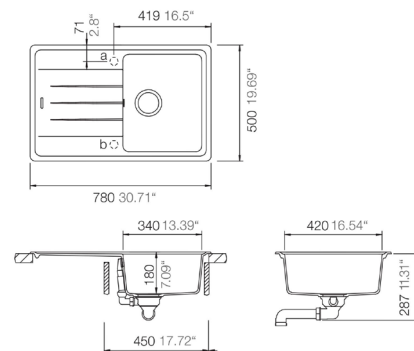

## Columbia respekta by Schock Granit Einbauspüle

78 x 50 B

- + Granitverbund-Material mit hohem Natursteinanteil
- + Temperaturbeständig bis 180 °C
- + Wechselseitig rechts/links einbaubar
- + Für Unterschränke ab 45 cm Breite
- + Inkl. Ab- und Überlaufgarnitur
- + Drehexcenter und Siebkorb
- + Aus deutscher Fertigung

UVP **339,00 €**

- + Graniteinbauspüle mit 1 Becken und Abtropffläche
- + Verbundmaterial bestehend aus 80% Quarzsand und 5% Additiven
- + 15% Kunstharz
- + Für Spülenunterschränke ab 45 cm Breite
- + Deutsche Fertigung
- + Hohe Stoßfestigkeit
- + Hohe Resistenz bei aggressiven Chemikalien
- + UV-beständig
- + Leicht zu reinigende Oberfläche
- + Wechselseitig rechts/links einbaubar
- + Hahnlöcher nicht durchgestoßen
- + Inkl. Drehexcenter
- + Ablauf mit Siebkorb 90 mm
- + Mit Ab- und Überlaufgarnitur
- + Inkl. Fixierklemmen zum Einbau
- + Hitzebeständigkeit bis 180 °C
- + Beckentiefe ca.180 mm

### ABMESSUNGEN / GEWICHT

H x B x T in cm / kg	18,5 x 100 x 50 / 8,4
Ausschnittmaß	ca. 76 x 48
Maße mit Verpackung in cm (H x B x T) / kg	29,2 x 102 x 57 / 13,2

ARTIKELNUMMER	FARBE	EAN	UVP
COLUMBIA78X50B	Sandbeige	4260515337848	339,00 €