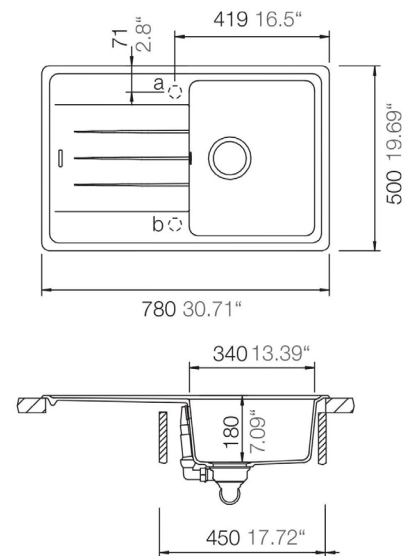

Columbia Massivgranit Spüle

78 x 50

- + Einbauspüle aus hochwertigem Massivgranit
- + Wechelseitig rechts/links einbaubar
- + Für Unterschränke ab 45 cm Breite
- + Inkl. Ab- und Überlaufgarnitur, Drehexcenter und Siebkorb
- + Aus deutscher Fertigung
- + Erhältlich in 3 Farben

- + Massivgranit Einbauspüle mit 1 Becken und Abtropffläche
- + Verbundmaterial bestehend aus 70 % Quarzsand, 26 % Kunstharz und 4 % Additive
- + Für Spülenunterschränke ab 45 cm Breite
- + Deutsche Fertigung
- + Lebensmittelecht
- + Hohe Kratz- & Stoßfestigkeit
- + Hohe Resistenz bei aggressiven Chemikalien
- + Hitzebeständigkeit bis 180°C
- + Wechelseitig rechts/links einbaubar
- + Hahnlöcher nicht durchgestoßen
- + Einfach zu installieren und zu reinigen
- + Inkl. Drehexcenter und Ablauf mit Siebkorb 90 mm
- + Inkl. Ab- und Überlaufgarnitur
- + Inkl. Fixierklemmen zum Ein- und Unterbau (Für Arbeitsplatten mit Stärke 28 und 38 mm)
- + Beckentiefe 180 mm

ABMESSUNGEN

Produktmaße (H x B x T) / Gewicht	18,5 x 78 x 50 cm / 8,4 kg
Ausschnittmaß	ca. 76 x 48 cm
Verpackungsmaße (H x B x T) / Gewicht	29,2 x 102 x 57 cm / 13,2 kg

NAME	FARBE	EAN
COLUMBIA78X50S	Schwarz	4260515337824
COLUMBIA78X50B	Sandbeige	4260515337848
COLUMBIA78X50G	Betongrau	4260515337831