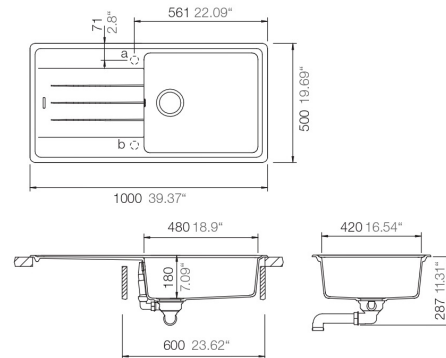

## Columbia respekta by Schock Granit Einbauspüle

100 x 50 S

- + Granitverbund-Material mit hohem Natursteinanteil
- + Temperaturbeständig bis 180 °C
- + Wechselseitig rechts/links einbaubar
- + Für Unterschränke ab 60 cm Breite
- + Inkl. Ab- und Überlaufgarnitur
- + Drehexcenter und Siebkorb
- + Aus deutscher Fertigung

UVP **389,00 €**

- + Graniteinbauspüle mit 1 Becken und Abtropffläche
- + Verbundmaterial bestehend aus 80 % Quarzsand und 5 % Additiven
- + 15% Kunstharz
- + Für Spülenunterschränke ab 60 cm Breite
- + Deutsche Fertigung
- + Hohe Stoßfestigkeit
- + Hohe Resistenz bei aggressiven Chemikalien
- + UV-beständig
- + Leicht zu reinigende Oberfläche
- + Wechselseitig rechts/links einbaubar
- + Hahnlöcher nicht durchgestoßen
- + Inkl. Drehexcenter
- + Ablauf mit Siebkorb 90 mm
- + Mit Ab- und Überlaufgarnitur
- + Inkl. Fixierklemmen zum Einbau
- + Hitzebeständigkeit bis 180 °C
- + Beckentiefe ca.180 mm

### ABMESSUNGEN / GEWICHT

|  |                         |
|--|-------------------------|
| H x B x T in cm / kg                       | 18,5 x 100 x 50 / 11    |
| Ausschnittmaß                              | ca. 98 x 48             |
| Maße mit Verpackung in cm (H x B x T) / kg | 29,2 x 116 x 57 / 16,14 |