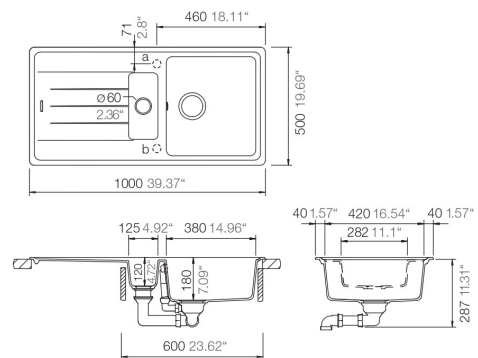

Columbia respekta by Schock Granit Einbauspüle

1.5 100 x 50 S

- + Granitverbund-Material mit hohem Natursteinanteil
- + Temperaturbeständig bis 180 °C
- + Wechselseitig rechts/links einbaubar
- + Für Unterschränke ab 60 cm Breite
- + Inkl. Ab- und Überlaufgarnitur
- + Drehexcenter und Siebkorb
- + Aus deutscher Fertigung

UVP **449,00 €**

- + Graniteinbauspüle mit 1,5 Becken und Abtropffläche
- + Verbundmaterial bestehend aus 80 % Quarzsand und 5 % Additiven
- + 15% Kunstharz
- + Für Spülenunterschränke ab 60 cm Breite
- + Deutsche Fertigung
- + Hohe Stoßfestigkeit
- + Hohe Resistenz bei aggressiven Chemikalien
- + UV-beständig
- + Leicht zu reinigende Oberfläche
- + Wechselseitig rechts/links einbaubar
- + Hahnlöcher nicht durchgestoßen
- + Inkl. Drehexcenter
- + Ablauf mit Siebkorb 90 mm
- + Mit Ab- und Überlaufgarnitur
- + Inkl. Fixierklemmen zum Einbau
- + Hitzebeständigkeit bis 180 °C
- + Beckentiefe ca. 180 mm und 120 mm

ABMESSUNGEN / GEWICHT

H x B x T in cm / kg	18,5 x 100 x 50 / 11,6
Ausschnittmaß	ca. 98 x 48
Maße mit Verpackung in cm (H x B x T) / kg	29,2 x 116 x 57 / 16,7

ARTIKELNUMMER

COLUMBIA1.5S

FARBE

Schwarz

EAN

4260515337862