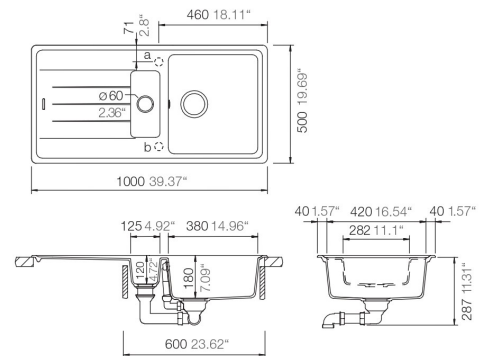

## Columbia respekta by Schock Granit Einbauspüle

1.5 100 x 50 G

- + Granitverbund-Material mit hohem Natursteinanteil
- + Temperaturbeständig bis 180 °C
- + Wechselseitig rechts/links einbaubar
- + Für Unterschränke ab 60 cm Breite
- + Inkl. Ab- und Überlaufgarnitur
- + Drehexcenter und Siebkorb
- + Aus deutscher Fertigung

UVP **449,00 €**

- + Graniteinbauspüle mit 1,5 Becken und Abtropffläche
- + Verbundmaterial bestehend aus 80 % Quarzsand und 5 % Additiven
- + 15% Kunstharz
- + Für Spülenunterschränke ab 60 cm Breite
- + Deutsche Fertigung
- + Hohe Stoßfestigkeit
- + Hohe Resistenz bei aggressiven Chemikalien
- + UV-beständig
- + Leicht zu reinigende Oberfläche
- + Wechselseitig rechts/links einbaubar
- + Hahnlöcher nicht durchgestoßen
- + Inkl. Drehexcenter
- + Ablauf mit Siebkorb 90 mm
- + Mit Ab- und Überlaufgarnitur
- + Inkl. Fixierklemmen zum Einbau
- + Hitzebeständigkeit bis 180 °C
- + Beckentiefe ca. 180 mm und 120 mm

### ABMESSUNGEN / GEWICHT

H x B x T in cm / kg	18,5 x 100 x 50 / 11,6
Ausschnittmaß	ca. 98 x 48
Maße mit Verpackung in cm (H x B x T) / kg	29,2 x 116 x 57 / 16,7

**ARTIKELNUMMER**

COLUMBIA1.5G

**FARBE**

Betongrau