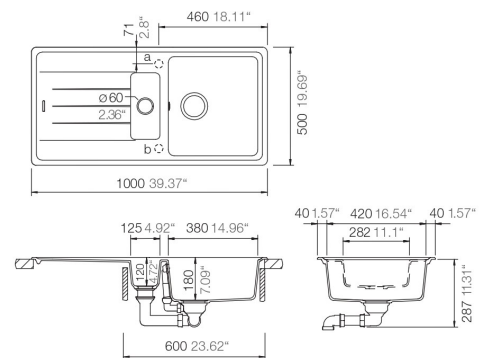

## Columbia respekta by Schock Granit Einbauspüle

1.5 100 x 50 B

- + Granitverbund-Material mit hohem Natursteinanteil
- + Temperaturbeständig bis 180 °C
- + Wechselseitig rechts/links einbaubar
- + Für Unterschränke ab 60 cm Breite
- + Inkl. Ab- und Überlaufgarnitur
- + Drehexcenter und Siebkorb
- + Aus deutscher Fertigung

UVP **449,00 €**

- + Graniteinbauspüle mit 1,5 Becken und Abtropffläche
- + Verbundmaterial bestehend aus 80 % Quarzsand und 5 % Additiven
- + 15% Kunstharz
- + Für Spülenunterschränke ab 60 cm Breite
- + Deutsche Fertigung
- + Hohe Stoßfestigkeit
- + Hohe Resistenz bei aggressiven Chemikalien
- + UV-beständig
- + Leicht zu reinigende Oberfläche
- + Wechselseitig rechts/links einbaubar
- + Hahnlöcher nicht durchgestoßen
- + Inkl. Drehexcenter
- + Ablauf mit Siebkorb 90 mm
- + Mit Ab- und Überlaufgarnitur
- + Inkl. Fixierklemmen zum Einbau
- + Hitzebeständigkeit bis 180 °C
- + Beckentiefe ca. 180 mm und 120 mm

### ABMESSUNGEN / GEWICHT

H x B x T in cm / kg	18,5 x 100 x 50 / 11,6
Ausschnittmaß	ca. 98 x 48
Maße mit Verpackung in cm (H x B x T) / kg	29,2 x 116 x 57 / 16,7

### ARTIKELNUMMER

COLUMBIA1.5B