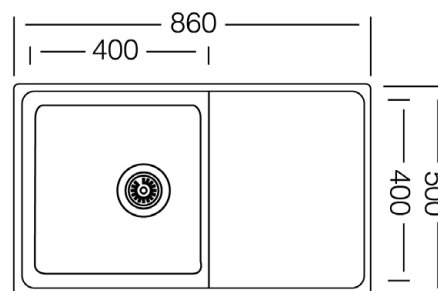

## Chicago Edelstahlpüle

86 x 50

- + Hochwertige Edelstahlpüle in puristischem Design
- + Für Unterschränke ab 50 cm Breite
- + 2 Hahnlöcher durchgestoßen
- + Wechselseitig rechts/links einbaubar
- + Inkl. Ab- und Überlaufgarnitur
- + Inkl. Abtropfgitter und Schneidebrett

- + Edelstahlpüle mit 1 Becken und Abtropffläche
- + Für Spülenunterschränke ab 50 cm Breite
- + Wechselseitig rechts/links einbaubar
- + 2 Hahnlöcher durchgestoßen
- + Ablauf mit Siebkorb 90 mm
- + Mit Ab- und Überlaufgarnitur
- + Inkl. Fixierklemmen zum Einbau
- + Beckentiefe 190 mm
- + Stahlqualität 304
- + Stahlstärke 1 mm

### ABMESSUNGEN / GEWICHT

H x B x T / Gewicht	19 x 86 x 50 cm / 4,38 kg
Ausschnittmaß	ca. 83,6 x 47,6 cm
Maße mit Verpackung (H x B x T) / Gewicht	20 x 89 x 52,5 cm / 7 kg