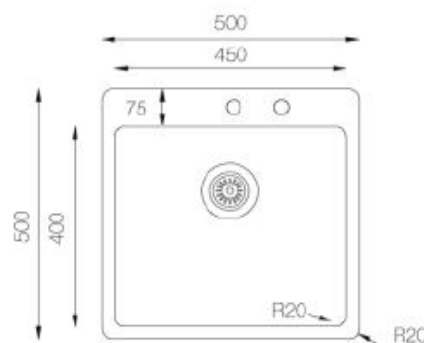

Chicago Einbauspüle

50 x 50

- + Hochwertiges Edelstahl-Einzelbecken in puristischem Design
- + Für Unterschränke ab 50 cm Breite
- + Hahnlochbank
- + 2 Hahnlöcher durchgestoßen
- + Inkl. Ab- und Überlaufgarnitur
- + Excentergarnitur und Siebkorb

- + Edelstahlspüle mit 1 Becken
- + Für Spülenunterschränke ab 50 cm Breite
- + Mit Hahnlochbank
- + 2 Hahnlöcher durchgestoßen
- + Mit Excentergarnitur
- + Ablauf mit Siebkorb 90 mm
- + Mit Ab- und Überlaufgarnitur
- + Inkl. Fixierklemmen und Dichtband für 28/38 mm Arbeitsplatte
- + Beckentiefe ca. 228 mm
- + Stahlstärke 1 mm

ABMESSUNGEN

Produktmaße (H x B x T) / Gewicht	22,8 x 50 x 50 cm / 5,8 kg
Ausschnittmaß	ca. 48 x 48 cm
Maße mit Verpackung (H x B x T) / Gewicht	27,5 x 56 x 56 cm / 6,3 kg

ARTIKELNUMMER	FARBE	EAN
CHICAGO50X50	Edelstahl	4260641228157