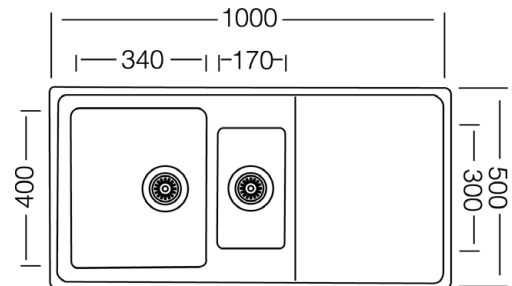

Chicago Edelstahlspüle

100 x 50

- + Hochwertige Edelstahlspüle in puristischem Design
- + Für Unterschränke ab 60 cm Breite
- + 2 Hahnlöcher durchgestoßen
- + Wechselseitig rechts/links einbaubar
- + Inkl. Ab- und Überlaufgarnitur
- + Inkl. Abtropfgitter und Schneidebrett

- + Edelstahlspüle mit 2 Becken und Abtropffläche
- + Für Spülenunterschränke ab 60 cm Breite
- + Wechselseitig rechts/links einbaubar
- + 2 Hahnlöcher durchgestoßen
- + Ablauf mit Siebkorb 90 mm
- + Mit Ab- und Überlaufgarnitur
- + Inkl. Fixierklemmen zum Einbau
- + Beckentiefe 210 mm und 140 mm
- + Stahlqualität 304
- + Stahlstärke 1 mm

ABMESSUNGEN / GEWICHT

H x B x T / Gewicht	19 x 100 x 50 cm / 5,65 kg
Ausschnittmaß	ca. 97,6 x 47,6 cm
Maße mit Verpackung (H x B x T) / Gewicht	20 x 105 x 52,5 cm / 8,65 kg

ARTIKELNUMMER

CHICAGO100X50

FARBE