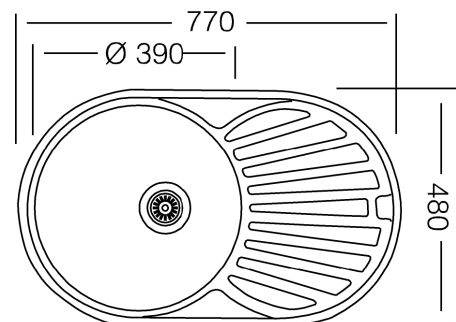

Cansas Edelstahlspüle

77 x 48

- + Pflegeleichtes Edelstahl
- + Wechselseitig rechts/links einbaubar
- + 2 durchgestoßene Hahnlöcher
- + Für Unterschränke ab 50 cm Breite
- + Inkl. Ab- und Überlaufgarnitur und Korbventil

UVP **109,00 €**

- + Edelstahlspüle mit 1 Becken und Abtropffläche
- + Für Spülenunterschränke ab 50 cm Breite
- + Wechselseitig rechts/links einbaubar
- + 2 Hahnlöcher durchgestoßen
- + Ablauf mit Siebkorb 90 mm
- + Mit Ab- und Überlaufgarnitur
- + Inkl. Fixierklemmen zum Einbau
- + Stahlqualität 304
- + Stahlstärke 0,6 mm

ABMESSUNGEN / GEWICHT

H x B x T in cm / kg	20 x 86 x 50 / 6,2
Ausschnittmaß	ca. 84 x 48
Maße mit Verpackung in cm (H x B x T) / kg	27 x 91 x 55 / 7,58

ARTIKELNUMMER	FARBE	EAN	UVP
CANSAS77x48	Edelstahl	4260407696169	109,00 €