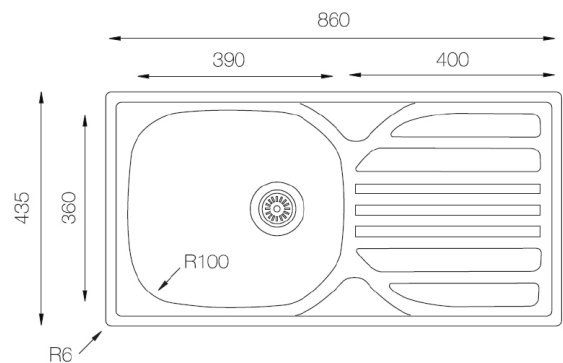

Buffalo Edelstahlpüle

86 x 43,5

- + Pflegeleichter Edelstahl
- + Robustes Material mit Stärke von 0,6 mm
- + Wechselseitig rechts/links einbaubar
- + Für Unterschränke ab 50 cm Breite
- + Inkl. Ab- und Überlaufgarnitur und Ventilstopfen

- + Edelstahlpüle mit 1 Becken und Abtropffläche
- + Breite der Abtropffläche 400 mm
- + Für Spülenunterschränke ab 50 cm Breite
- + Wechselseitig rechts/links einbaubar
- + Hahnlöcher nicht durchgestoßen
- + Mit Ab- und Überlaufgarnitur
- + Inkl. Ventilstopfen
- + Inkl. Fixierklemmen zum Einbau
(Für Arbeitsplatten mit Stärke 28 und 38 mm)
- + Stahlqualität 304
- + Stahlstärke 0,6 mm
- + Beckentiefe 145 mm

ABMESSUNGEN

Produktmaße (H x B x T) / Gewicht	19,5 x 86 x 43,5 cm / 2,3 kg
Ausschnittmaß	ca. 84,2 x 41,7 cm
Verpackungsmaße (H x B x T) / Gewicht	20,5 x 86,5 x 46 cm / 2,6 kg

NAME	ARTIKELNUMMER	FARBE	EAN
BUFFALO8x4SET	17904100860435100-80	Edelstahl	4262421973943