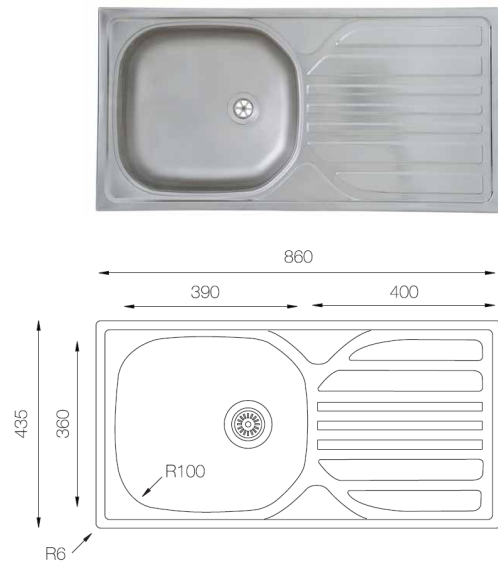

## Baltimore Edelstahl Einbauspüle

860 x 435 SET

- + Pflegeleichtes Edelstahl
- + Inkl. Ab- und Überlaufgarnitur und Ventilstopfen
- + Wechselseitig rechts/links einbaubar

- + Edelstahlspüle mit 1 Becken
- + Für Spülenunterschrank ab 50 cm
- + Hahnloch nicht durchgestoßen
- + Mit Ab- und Überlaufgarnitur
- + Wechselseitig links/rechts einbaubar
- + Inkl. Ventilstopfen
- + Beckentiefe 145 mm

### ABMESSUNGEN

Produktmaße (H x B x T) / Gewicht	19,5 x 86 x 43,5 cm / 2,2 kg
Ausschnittmaß	ca. 84,2 x 41,7 cm
Maße mit Verpackung (H x B x T) / Gewicht	20,5 x 86,5 x 46 cm / 2,5 kg

<b>ARTIKELNUMMER</b>	<b>FARBE</b>	<b>EAN</b>
SPÜLE860x435SET	Edelstahl	4260287649484