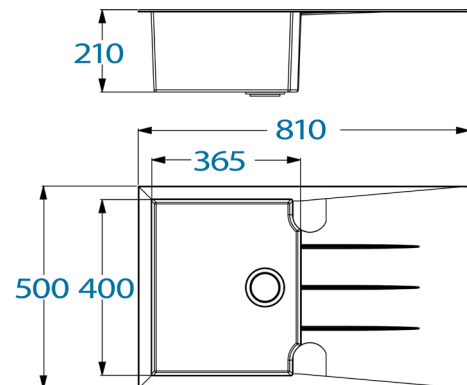

Alinéo Granitverbundspüle

81 x 50 TG

- + Wiederstandfähiges Granitverbund-Material
- + Temperaturbeständig bis 250 °C
- + Wechselseitig rechts/links einbaubar
- + Für Unterschränke ab 50 cm Breite
- + Inkl. Ab- und Überlaufgarnitur und Siebkorb

UVP **169,00 €**

- + Quartzolitspüle mit 1 Becken und Abtropffläche
- + Natursteinanteil > 70 %
- + Für Spülenunterschränke ab 50 cm Breite
- + Wechselseitig rechts/links einbaubar
- + Hahnlöcher nicht durchgestoßen
- + Ablauf mit Siebkorb 90 mm
- + Mit Ab- und Überlaufgarnitur
- + Inkl. Fixierklemmen zum Einbau
- + Temperaturbeständigkeit bis 250 °C
- + Beckentiefe 210 mm

ABMESSUNGEN / GEWICHT

H x B x T in cm / kg	21 x 81 x 50 / 7,1
Ausschnittmaß	ca. 78 x 48
Maße mit Verpackung in cm (H x B x T) / kg	25 x 85 x 55 / 8,2

ARTIKELNUMMER	FARBE	EAN	UVP
ALINEO81X50TG	Titanium Grau	4260407691638	169,00 €