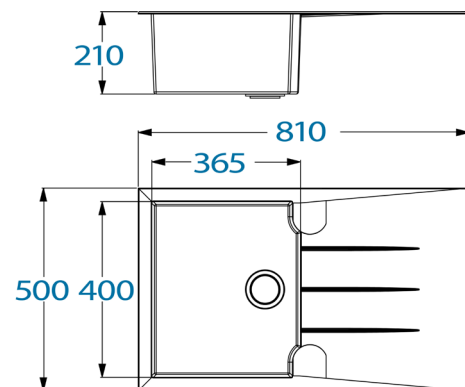

## Alinéo Granitverbundspüle

81 x 50 S

- + Wiederstandfähiges Granitverbund-Material
- + Temperaturbeständig bis 250 °C
- + Wechselseitig rechts/links einbaubar
- + Für Unterschränke ab 50 cm Breite
- + Inkl. Ab- und Überlaufgarnitur und Siebkorb

UVP **169,00 €**

- + Quartzolitspüle mit 1 Becken und Abtropffläche
- + Natursteinanteil > 70 %
- + Für Spülenunterschränke ab 50 cm Breite
- + Wechselseitig rechts/links einbaubar
- + Hahnlöcher nicht durchgestoßen
- + Ablauf mit Siebkorb 90 mm
- + Mit Ab- und Überlaufgarnitur
- + Inkl. Fixierklemmen zum Einbau
- + Temperaturbeständigkeit bis 250 °C
- + Beckentiefe 210 mm

### ABMESSUNGEN / GEWICHT

H x B x T in cm / kg	21 x 81 x 50 / 7,1
Ausschnittmaß	ca. 78 x 48
Maße mit Verpackung in cm (H x B x T) / kg	25 x 85 x 55 / 8,2

ARTIKELNUMMER	FARBE	EAN	UVP
ALINEO81X50S	Schwarz	4260407691645	169,00 €