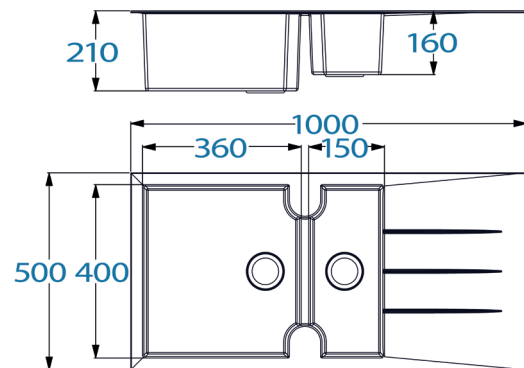

Alinéo Granitverbundspüle

100 x 50 W

- + Widerstandfähiges Granitverbund-Material
- + Temperaturbeständig bis 250 °C
- + Wechselseitig rechts/links einbaubar
- + Für Unterschränke ab 60 cm Breite
- + Inkl. Ab- und Überlaufgarnitur und Siebkorb

UVP **209,00 €**

- + Quartzolitspüle mit 1,5 Becken und Abtropffläche
- + Natursteinanteil > 70 %
- + Für Spülenunterschränke ab 60 cm Breite
- + Wechselseitig rechts/links einbaubar
- + Hahnlöcher nicht durchgestoßen
- + Ablauf mit Siebkorb 90 mm
- + Mit Ab- und Überlaufgarnitur
- + Inkl. Fixierklemmen zum Einbau
- + Hitzebeständigkeit bis 250 °C
- + Beckentiefe 210 mm

ABMESSUNGEN / GEWICHT

H x B x T in cm / kg	21 x 100 x 50 / 10,4
Ausschnittmaß	ca. 97 x 48
Maße mit Verpackung in cm (H x B x T) / kg	25 x 105 x 55 / 12,0

ARTIKELNUMMER	FARBE	EAN	UVP
ALINEO100X50W	Weiß	4260407691652	209,00 €