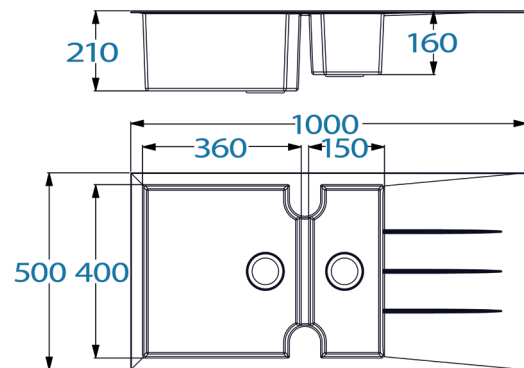

Alinéo Granitverbundspüle

100 x 50 TG

- + Widerstandfähiges Granitverbund-Material
- + Temperaturbeständig bis 250 °C
- + Wechselseitig rechts/links einbaubar
- + Für Unterschränke ab 60 cm Breite
- + Inkl. Ab- und Überlaufgarnitur und Siebkorb

UVP **209,00 €**

- + Quartzolitspüle mit 1,5 Becken und Abtropffläche
- + Natursteinanteil > 70 %
- + Für Spülenunterschränke ab 60 cm Breite
- + Wechselseitig rechts/links einbaubar
- + Hahnlöcher nicht durchgestoßen
- + Ablauf mit Siebkorb 90 mm
- + Mit Ab- und Überlaufgarnitur
- + Inkl. Fixierklemmen zum Einbau
- + Hitzebeständigkeit bis 250 °C
- + Beckentiefe 210 mm

ABMESSUNGEN / GEWICHT

H x B x T in cm / kg	21 x 100 x 50 / 10,4
Ausschnittmaß	ca. 97 x 48
Maße mit Verpackung in cm (H x B x T) / kg	25 x 105 x 55 / 12,0

ARTIKELNUMMER	FARBE	EAN	UVP
ALINEO100X50TG	Titanium Grau	4260407691669	209,00 €