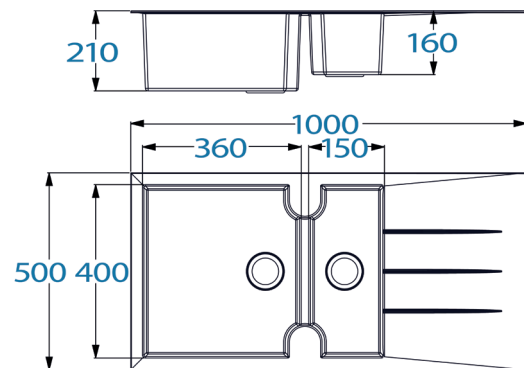

## Alinéo Granitverbundspüle

100 x 50 S

- + Wiederstandfähiges Granitverbund-Material
- + Temperaturbeständig bis 250 °C
- + Wechselseitig rechts/links einbaubar
- + Für Unterschränke ab 60 cm Breite
- + Inkl. Ab- und Überlaufgarnitur und Siebkorb

UVP **209,00 €**

- + Quartzolitspüle mit 1,5 Becken und Abtropffläche
- + Natursteinanteil > 70 %
- + Für Spülenunterschränke ab 60 cm Breite
- + Wechselseitig rechts/links einbaubar
- + Hahnlöcher nicht durchgestoßen
- + Ablauf mit Siebkorb 90 mm
- + Mit Ab- und Überlaufgarnitur
- + Inkl. Fixierklemmen zum Einbau
- + Hitzebeständigkeit bis 250 °C
- + Beckentiefe 210 mm

### ABMESSUNGEN / GEWICHT

H x B x T in cm / kg	21 x 100 x 50 / 10,4
Ausschnittmaß	ca. 97 x 48
Maße mit Verpackung in cm (H x B x T) / kg	25 x 105 x 55 / 12,0

<b>ARTIKELNUMMER</b>	<b>FARBE</b>	<b>EAN</b>	<b>UVP</b>
ALINEO100X50S	Schwarz	4260407691676	209,00 €