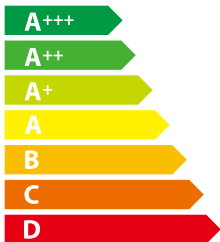

ENERG

енергия · ενεργεια

respekta®

CH89060S

A++

12
kWh/annum

ABCDEFG

AB**C**DEFG