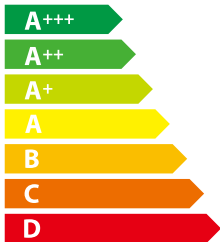

ENERG

енергия · ενεργεια

RESPEKTA®

190030006002-20

A++

11
kWh/annum

ABCDEFG

A**B**CDEFG