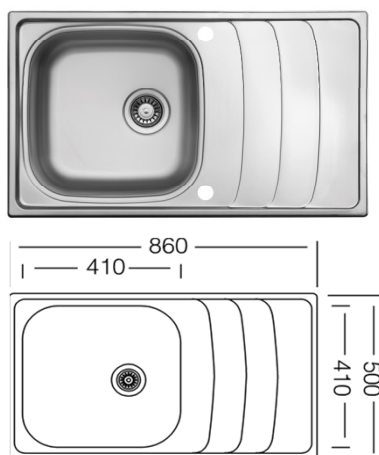

respekta Edelstahlspüle

MIAMI 86 x 50 / 100 x 50

- Edelstahlspüle mit 1 Becken und Abtropffläche
- für 50 cm Unterschrank
- reversibel einbaubar
- 2 Hahnlöcher durchgestoßen
- inkl. Korbventil
- inkl. Ab- und Überlaufgarnitur
- ohne Excentergarnitur
- Stahlqualität 304
- Stahlstärke 0,8 mm
- Beckentiefe: 190 mm

- Edelstahlspüle mit 2 Becken und Abtropffläche
- für 60 cm Unterschrank
- reversibel einbaubar
- 2 Hahnlöcher durchgestoßen
- inkl. Korbventil
- inkl. Ab- und Überlaufgarnitur
- ohne Excentergarnitur
- Stahlqualität 304
- Stahlstärke 0,8 mm
- Beckentiefe: 190 / 130 mm

Abmessungen und Gewicht:

H x B x T in cm / kg: 19 x 86 x 50 / 3,51
 Ausschnittmaß: ca. 84,2 x 48,2
 mit Verpackung: 20 x 89 x 52,5 / 5,6

H x B x T in cm / kg: 19 x 100 x 50 / 3,74
 Ausschnittmaß: ca. 98,2 x 48,2
 mit Verpackung: 20 x 105 x 52,5 / 6,5