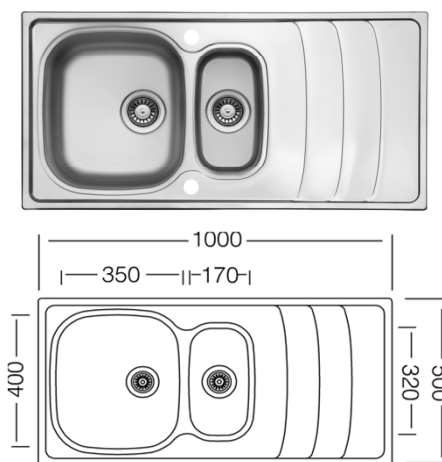

respekta Edelstahlspüle

MIAMI 86 x 50 / 100 x 50

- Edelstahlspüle mit 1 Becken und Abtropffläche
- für 50 cm Unterschrank
- reversibel einbaubar
- 2 Hahnlöcher durchgestoßen
- inkl. Korbventil
- inkl. Ab- und Überlaufgarnitur
- ohne Excentergarnitur
- Stahlqualität 304
- Stahlstärke 0,8 mm
- Beckentiefe: 190 mm

- Edelstahlspüle mit 2 Becken und Abtropffläche
- für 60 cm Unterschrank
- reversibel einbaubar
- 2 Hahnlöcher durchgestoßen
- inkl. Korbventil
- inkl. Ab- und Überlaufgarnitur
- ohne Excentergarnitur
- Stahlqualität 304
- Stahlstärke 0,8 mm
- Beckentiefe: 190 / 130 mm

Abmessungen und Gewicht:

H x B x T in cm / kg: 19 x 86 x 50 / 3,51
 Ausschnittmaß: ca. 84,2 x 48,2
 mit Verpackung: 20 x 89 x 52,5 / 5,6

H x B x T in cm / kg: 19 x 100 x 50 / 3,74
 Ausschnittmaß: ca. 98,2 x 48,2
 mit Verpackung: 20 x 105 x 52,5 / 6,5